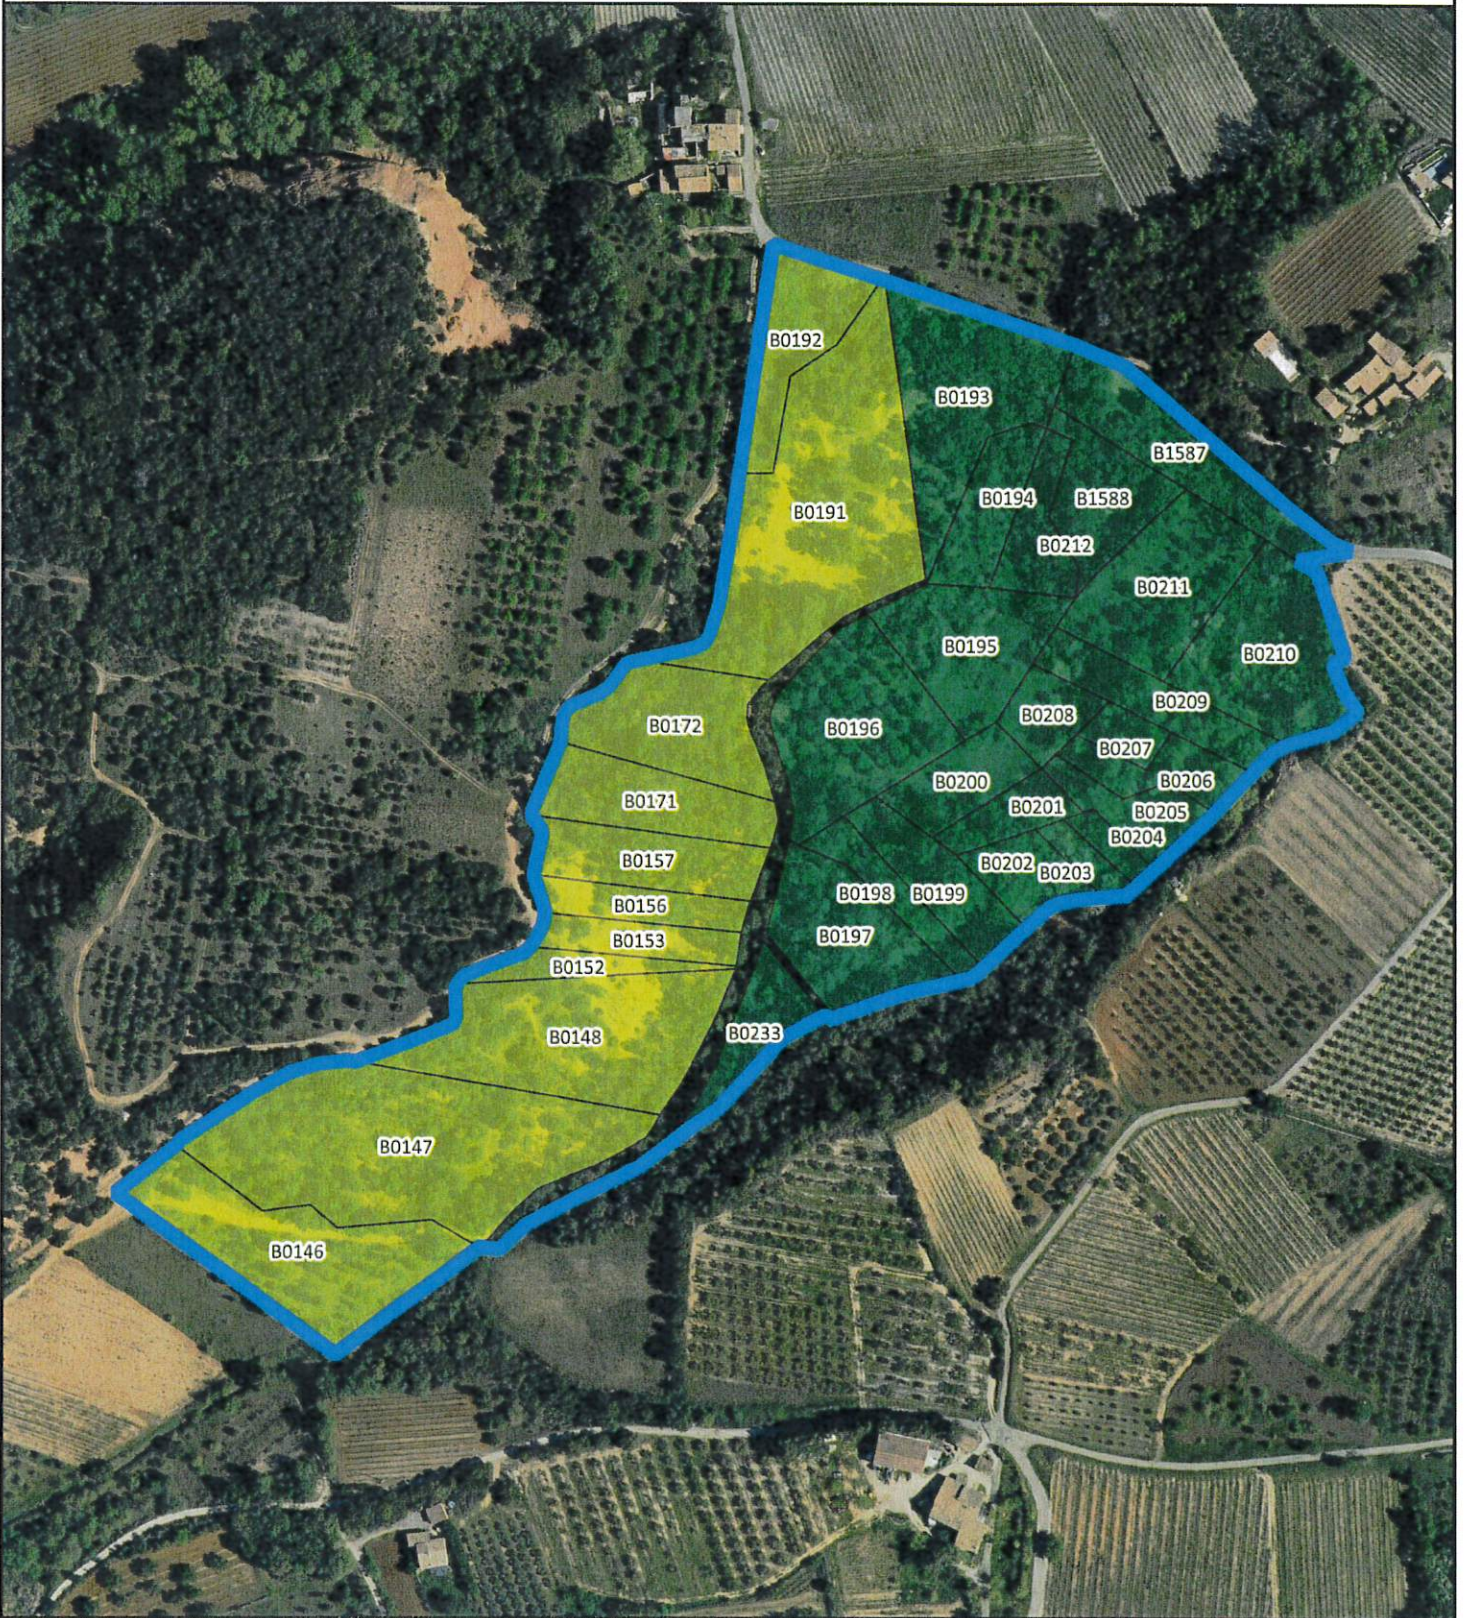

Parcellaire du périmètre de labellisation

Accusé certifié exécutoire

Réception par le préfet : 13/03/2023

Aménagement : 2023

Pour l'autorité compétente par délégation

Espace Naturel Sensible des Demoiselles coiffées - Bédoin

Légende

Périmètre de l'ENS

Parcellaire

Public (Commune de Bédoin)

Privé

0 50 100 m

Sources : IGN/BD ORTHO, IGN/BD PARCELLAIRE

Auteur : PNMV, Janvier 2023